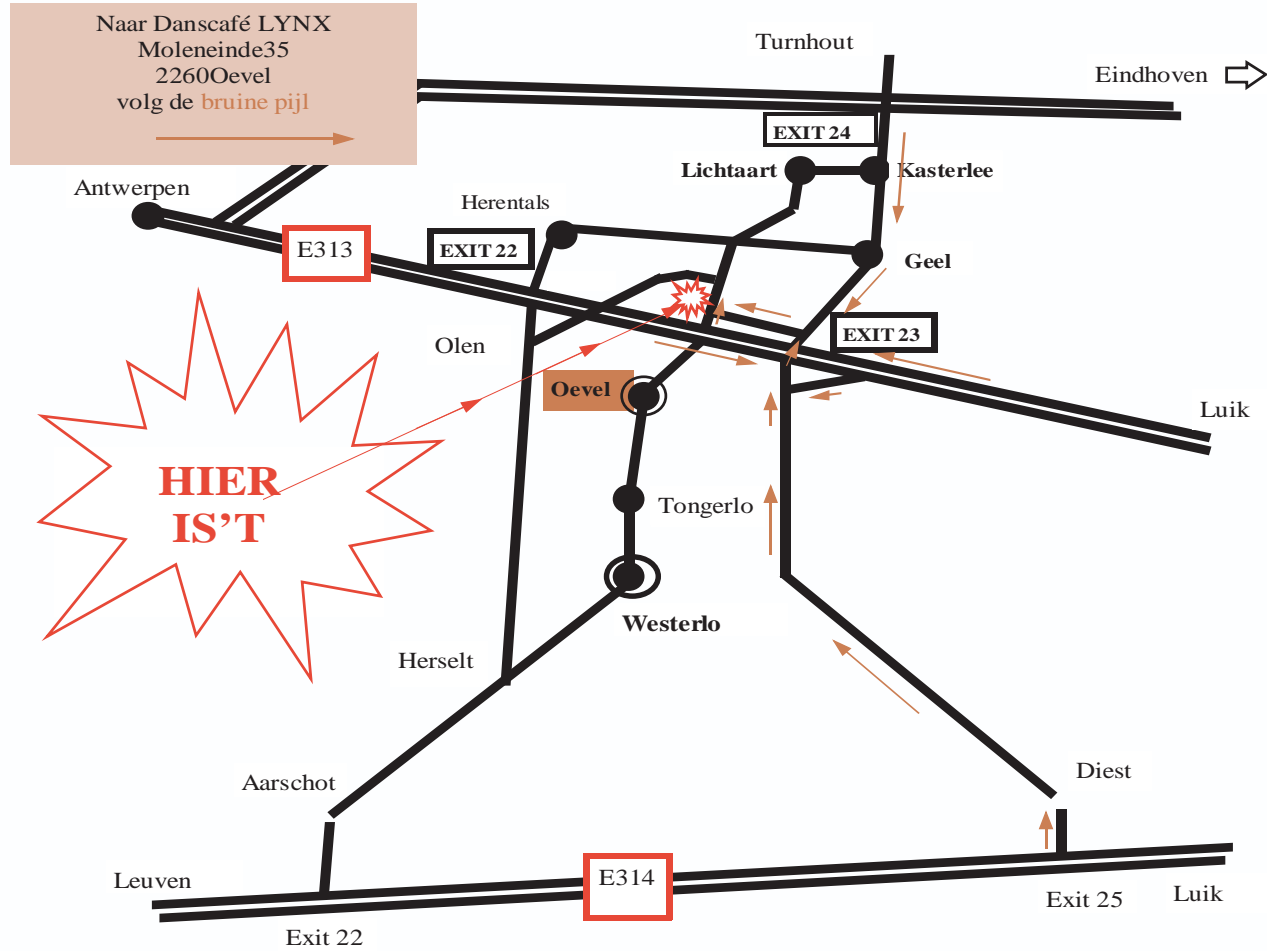

# Danscafé LYNX

Moleneinde 35 - Oevel-Westerlo

Danscafé LYNX  
Moleneinde 35  
2260 - Oevel